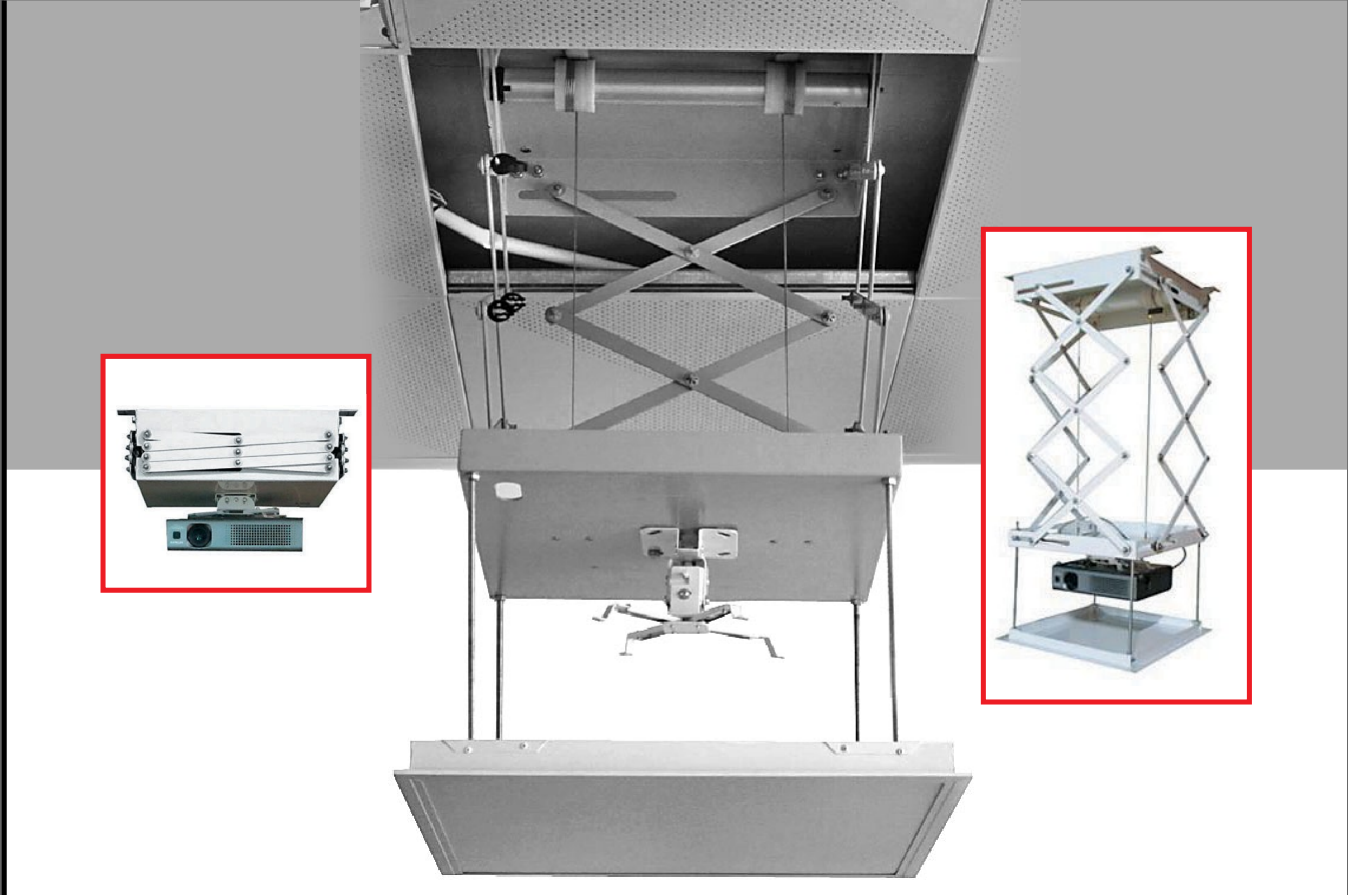

REFLECTA Caelos Serisi Tavan Liftleri

reflecta[®]

Caelos 100/200/300/300X

23044 23045 23046 23047

- t RF Uzaktan Kumanda dahil
- t Maks. Taşıma Kapasitesi: 18 kg
- t Birim Ölçüleri: 450 x 450 x 250 mm
- t Tavanda Kapladığı Yer: 450 x 450 mm
- t Maks. Projektör Ölçüleri: 390 x 390 mm

Caelos 300X

- I Açık Halde maks.Yükseklik: 300 cm
- I RF Uzaktan Kumanda dahil
- I Maks. Taşıma Kapasitesi 50 kg
- I Birim Ölçüleri: 600 x 600 x 450 mm
- I Tavanda Kapladığı Yer: 600 x 600 mm
- I Maks. Projektör Ölçüleri: 510 x 510 mm
- I Renk: Beyaz
- t Ayarlanabilir Kapama Anahtarı

Caelos 100

- t Açık Halde maks.Yükseklik: 100 cm

Caelos 200

- t Açık Halde maks.Yükseklik: 200 cm

Caelos 300

- t Açık Halde maks.Yükseklik: 300 cm

Projektör Tavan Liftleri Ölçüleri (cm olarak)

Ürün No.	Model	A (maks.)	A1 (min.)	B	C	D	E	F	G	H	I	J
23044	Caelos 100	100	43	45	40	7.5	40	40	5	45	45	30
23045	Caelos 200	200	49	45	40	7.5	40	40	5	45	45	30
23046	Caelos 300	300	55	45	40	7.5	40	40	5	45	45	30
23047	Caelos 300X	300	75	47	43	7.5	43	46	5	60	60	50