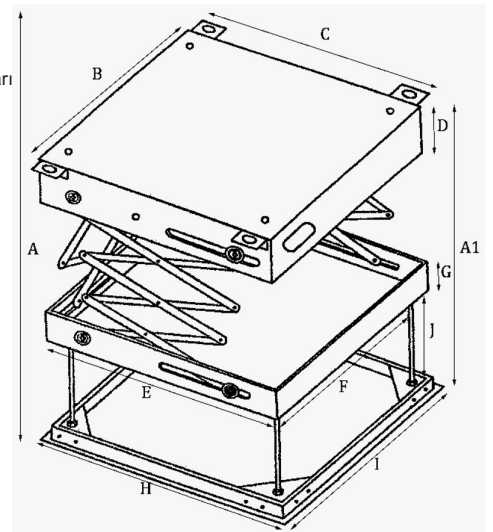

REFLECTA Caelos Serisi Tavan Liftleri

reflecta[®]

Caelos 100/200/300/300X

23044 23045 23046 23047

- t RF Uzaktan Kumanda dahil
- t Maks. Taşıma Kapasitesi: 18 kg
- t Birim Ölçüleri: 450 x 450 x 250 mm
- t Tavanda Kapladığı Yer: 450 x 450 mm
- t Maks. Projektör Ölçüleri: 390 x 390 mm

Caelos 300X

- I Açık Halde maks.Yükseklik: 300 cm
- I RF Uzaktan Kumanda dahil
- I Maks. Taşıma Kapasitesi 50 kg
- I Birim Ölçüleri: 600 x 600 x 450 mm
- I Tavanda Kapladığı Yer: 600 x 600 mm
- I Maks. Projektör Ölçüleri: 510 x 510 mm
- I Renk: Beyaz
- t Ayarlanabilir Kapama Anahtarı

Caelos 100

- t Açık Halde maks.Yükseklik: 100 cm

Caelos 200

- t Açık Halde maks.Yükseklik: 200 cm

Caelos 300

- t Açık Halde maks.Yükseklik: 300 cm

Projektör Tavan Liftleri Ölçüleri (cm olarak)

Ürün No.	Model	A (maks.)	A1 (min.)	B	C	D	E	F	G	H	I	J
23044	Caelos 100	100	43	45	40	7.5	40	40	5	45	45	30
23045	Caelos 200	200	49	45	40	7.5	40	40	5	45	45	30
23046	Caelos 300	300	55	45	40	7.5	40	40	5	45	45	30
23047	Caelos 300X	300	75	47	43	7.5	43	46	5	60	60	50