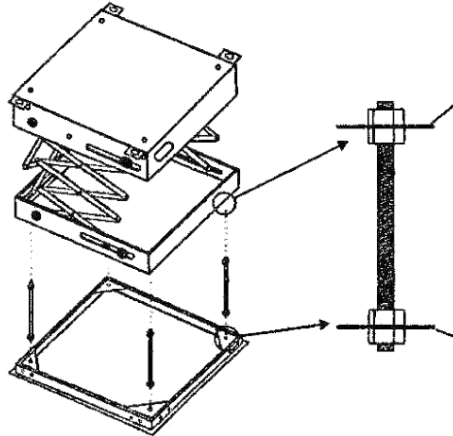

Caelos 300X

- I Açık Halde maks.Yükseklik: 300 cm
- I RF Uzaktan Kumanda dahil
- I Maks. Taşıma Kapasitesi 50 kg
- I Birim Ölçüleri: 600 x 600 x 450 mm
- I Tavanda Kapladığı Yer: 600 x 600 mm
- I Maks. Projektör Ölçüleri: 510 x 510 mm
- I Renk: Beyaz
- t Ayarlanabilir Kapama Anahtarı

Caelos 100

- t Açık Halde maks.Yükseklik: 100 cm

Caelos 200

- t Açık Halde maks.Yükseklik: 200 cm

Caelos 300

- t Açık Halde maks.Yükseklik: 300 cm

Projektör Tavan Liftleri Ölçüleri (cm olarak)

Ürün No.	Model	A (maks.)	A1 (min.)	B	C	D	E	F	G	H	I	J
23044	Caelos 100	100	43	45	40	7.5	40	40	5	45	45	30
23045	Caelos 200	200	49	45	40	7.5	40	40	5	45	45	30
23046	Caelos 300	300	55	45	40	7.5	40	40	5	45	45	30
23047	Caelos 300X	300	75	47	43	7.5	43	46	5	60	60	50